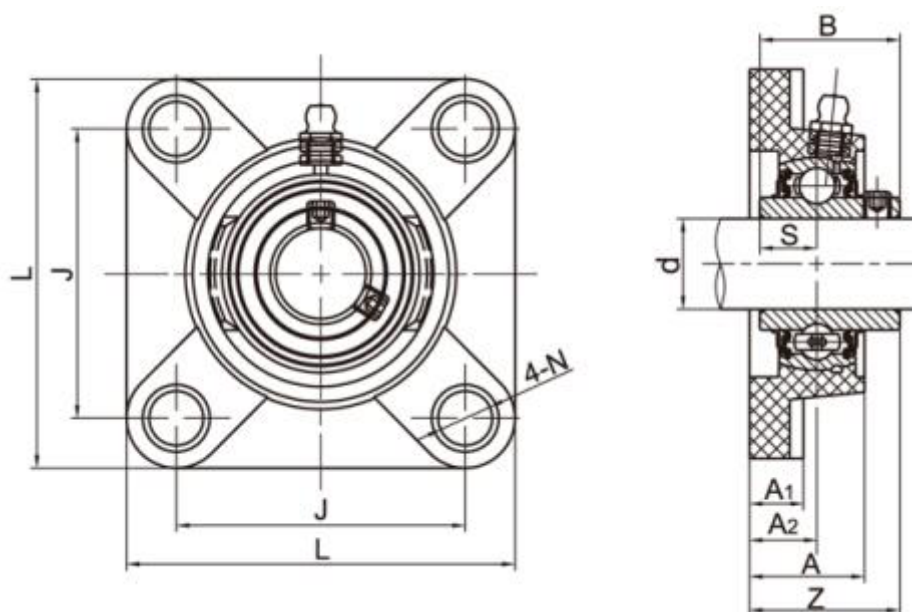

Varenummer: 54810632082

Beskrivelse: 4 huls flangeleje TP-SUCF208 f/aksel Ø40mm
Indsats rustfast, hus termoplast hvid

Mål

| | |
|------------|----------|
| A = 37.5 | N = 14 |
| A1 = 18 | S = 19 |
| A2 = 23 | Z = 53.2 |
| B = 49.2 | |
| Bolt = M12 | |
| d = 40 | |
| J = 102 | |
| L = 130 | |